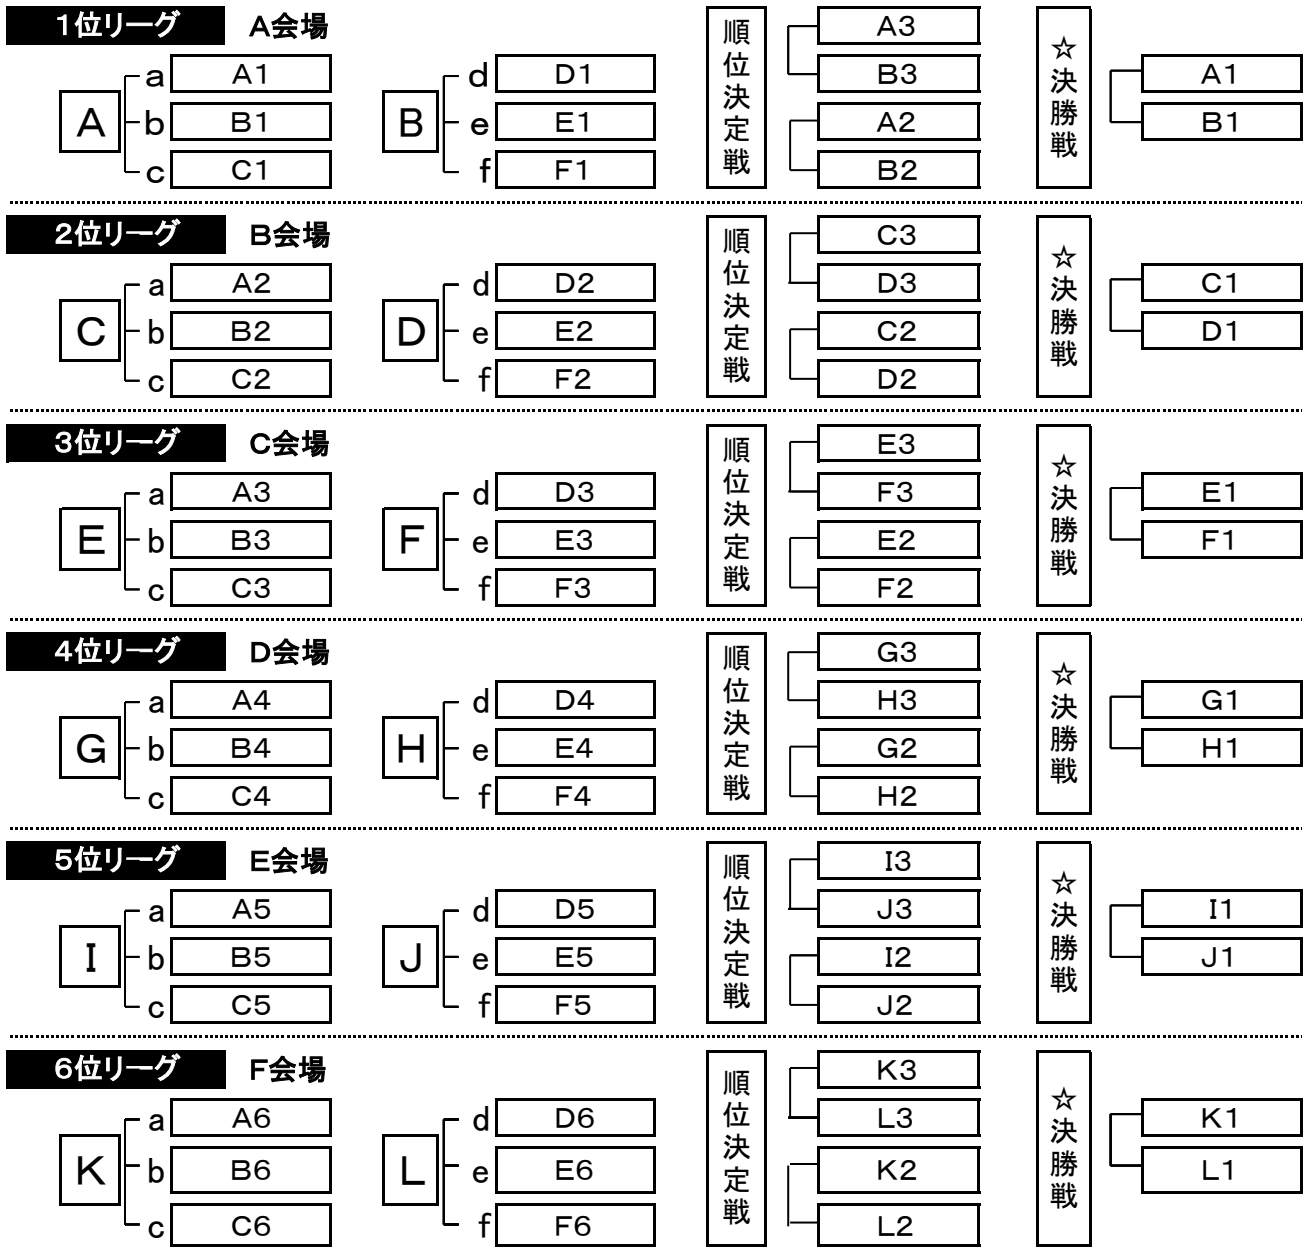

会場:豊郷南小学校・御幸ヶ原小学校 他
(1日目の結果で会場は決定)

試合時間 <10-5-10>		対戦チーム				審判		
						主審	2審	3審
監督会議	8:30 ~							
第1試合	9:00 ~ 9:30	a	=	b	d	e	f	
第2試合	9:30 ~ 10:00	d	=	e	a	b	c	
第3試合	10:00 ~ 10:30	a	=	c	e	f	d	
第4試合	10:30 ~ 11:00	d	=	f	b	c	a	
第5試合	11:00 ~ 11:30	b	=	c	f	d	e	
第6試合	11:30 ~ 12:00	e	=	f	c	a	b	
順位決定戦	12:00 ~ 12:30	ブロック3位	=		ブロック1位チーム			
3位決定戦	12:30 ~ 13:00	ブロック2位	=		ブロック3位チーム			
☆決勝戦	13:00 ~ 13:30	ブロック1位	=		ブロック2位チーム			

★各会場共通です

※順位決定戦は、第6試合チームが順位決定戦になった場合のみ
15分間のインターバルをとり行います。